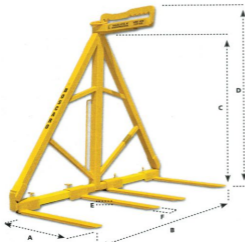

MBL-R

FORCHE

• MBL-R

COD. ART. MODEL	PORTATA (Kg) CAPACITY (Kg)	DIMENSIONI - DIMENSIONS (mm)						PESO (Kg) WEIGHT (Kg)
		A	B	C	D	E	F	
MBL-R06	600	1000	580	1100	1600	25	80	70
MBL-R10	1000	1000	580	1100	2100	25	90	80
MBL-R15	1500	1000	700	1750	2350	30	90	100
MBL-R20	2000	1000	735	1750	2350	35	100	135
MBL-R25	2500	1000	755	1750	2350	35	120	170
MBL-R30	3000	1000	760	1750	2350	35	120	195

MBRA-CP

CRANE FORKS

Forca con bilanciamento automatico completa di catena di protezione
Portata 1500 / 2000 kg

Crane fork with protection chain
Capacity 1500 / 2000 kg

MBR-4D / ITA-4D

FORCHE

CRANE FORKS

- Forca 4 denti per il sollevamento di 2 pallets affiancati
- Manual balance fork with 4 ends to lift 2 pallets side by side

• MBR-4D

COD. ART. MODEL	PORTATA (Kg) CAPACITY (Kg)	DIMENSIONI - DIMENSIONS (mm)						PESO (Kg) WEIGHT (Kg)
		A	B	C	D	E	F	
MBR-4D	2000	1000	1800	1300	1800	30	90	214

- Forca 4 denti per il sollevamento di 2 pallets affiancati
- Self-levelling fork with 4 ends to lift 2 pallets side by side

• ITA-4D

COD. ART. MODEL	PORTATA (Kg) CAPACITY (Kg)	DIMENSIONI - DIMENSIONS (mm)						PESO (Kg) WEIGHT (Kg)
		A	B	C	D	E	F	
ITA-4D	2000	1000	1800	1300	2250	30	90	214