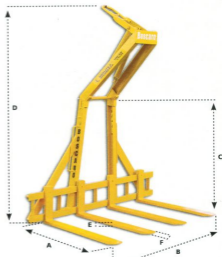

MBL-R

FORCHE

• MBL-R

COD. ART. MODEL	PORTATA (Kg) CAPACITY (Kg)	DIMENSIONI - DIMENSIONS (mm)						PESO (Kg) WEIGHT (Kg)
		A	B	C	D	E	F	
MBL-R06	600	1000	580	1100	1600	25	80	70
MBL-R10	1000	1000	580	1100	2100	25	90	80
MBL-R15	1500	1000	700	1750	2350	30	90	100
MBL-R20	2000	1000	735	1750	2350	35	100	135
MBL-R25	2500	1000	755	1750	2350	35	120	170
MBL-R30	3000	1000	760	1750	2350	35	120	195

MBRA-CP

CRANE FORKS

Forca con bilanciamento automatico completa di catena di protezione
Portata 1500 / 2000 kg

Crane fork with protection chain
Capacity 1500 / 2000 kg

MBR-4D / ITA-4D

FORCHE

CRANE FORKS

- Forca 4 denti per il sollevamento di 2 pallets affiancati
- Manual balance fork with 4 ends to lift 2 pallets side by side

• MBR-4D

COD. ART. MODEL	PORTATA (Kg) CAPACITY (Kg)	DIMENSIONI - DIMENSIONS (mm)						PESO (Kg) WEIGHT (Kg)
		A	B	C	D	E	F	
MBR-4D	2000	1000	1800	1300	1800	30	90	214

- Forca 4 denti per il sollevamento di 2 pallets affiancati
- Self-levelling fork with 4 ends to lift 2 pallets side by side

• ITA-4D

COD. ART. MODEL	PORTATA (Kg) CAPACITY (Kg)	DIMENSIONI - DIMENSIONS (mm)						PESO (Kg) WEIGHT (Kg)
		A	B	C	D	E	F	
ITA-4D	2000	1000	1800	1300	2250	30	90	214